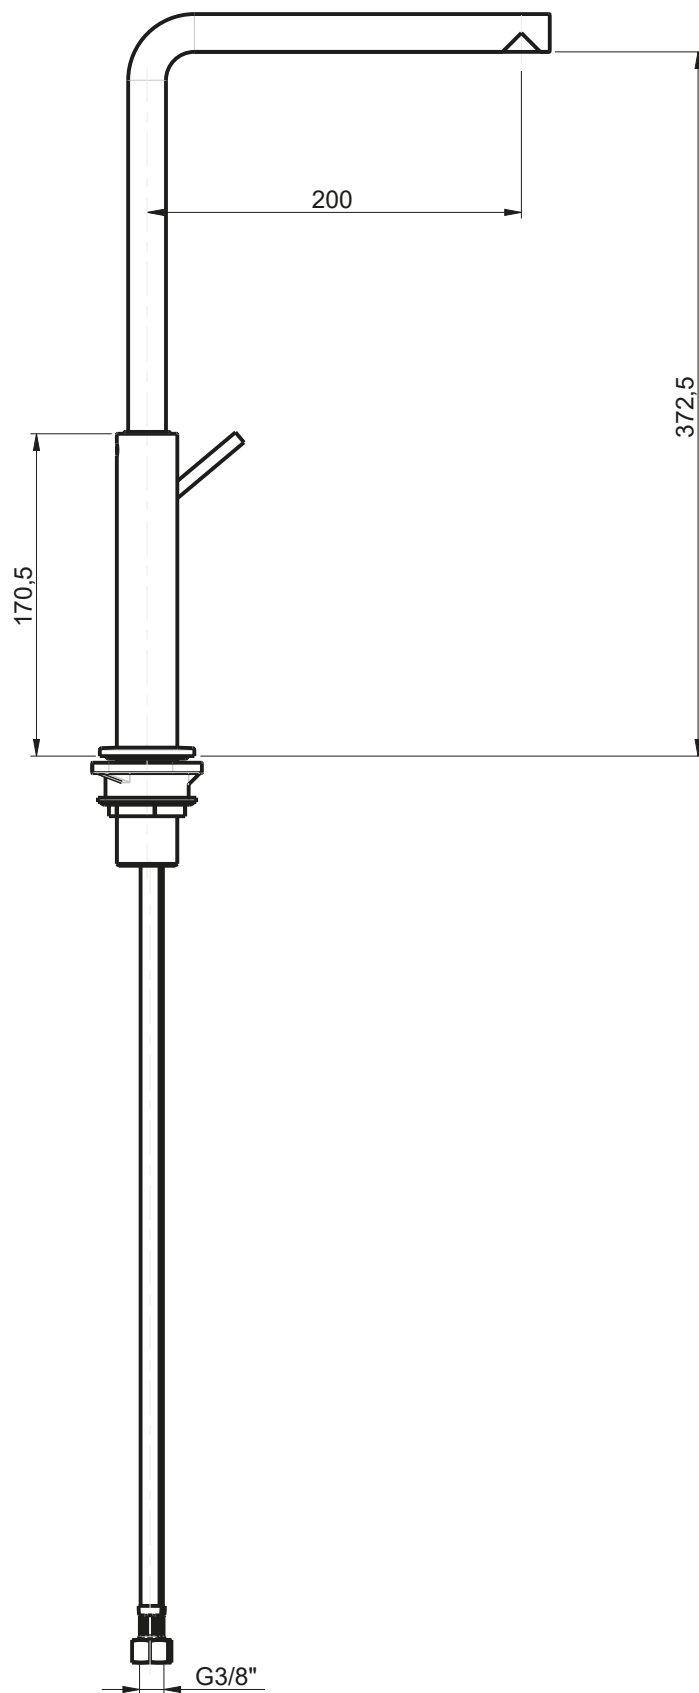

INGOMBRO MINIMO:  
MAX ENCUMBRMENT  
95 mm

ROTAZIONE CANNA:  
SPOUT ROTATION:  
360°

RUBINETTERIE

**F.lli Frattini**

Denominazione: MONOFORO LAVELLO CANNA GIREVOLE  
A L Ø20 SERIE PEPE

Art.N°:

12164

Scala:

1:4