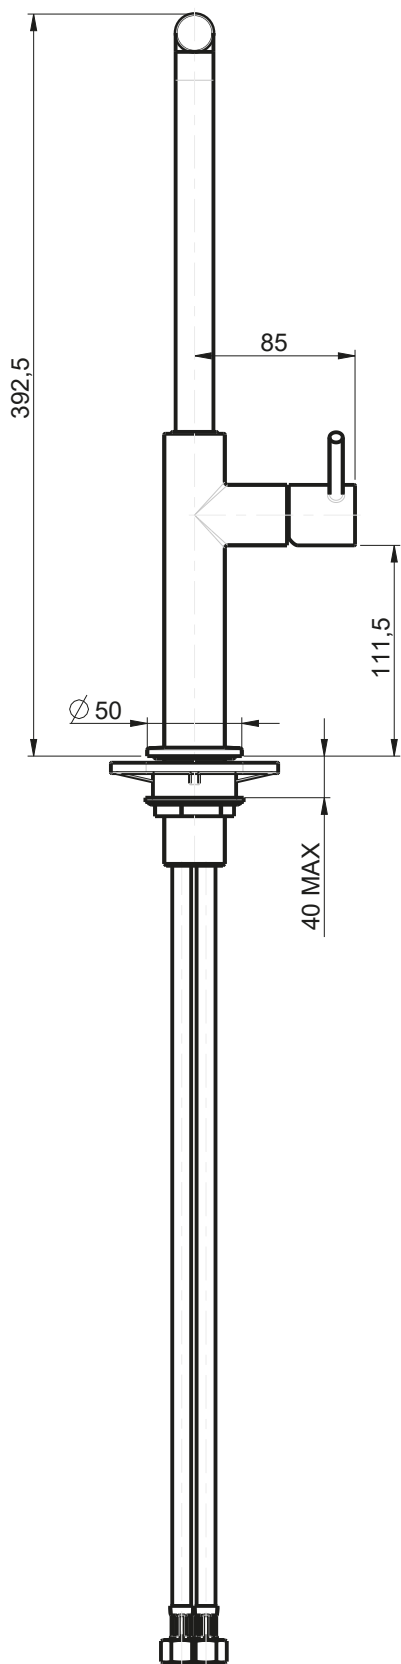

INGOMBRO MINIMO:  
MAX ENCUMBRMENT  
95 mm

ROTAZIONE CANNA:  
SPOUT ROTATION:  
360°

RUBINETTERIE

**F.lli Frattini**

Denominazione: MONOFORO LAVELLO CANNA GIREVOLE  
A L Ø20 SERIE PEPE

Art.N°:

12164

Scala:

1:4